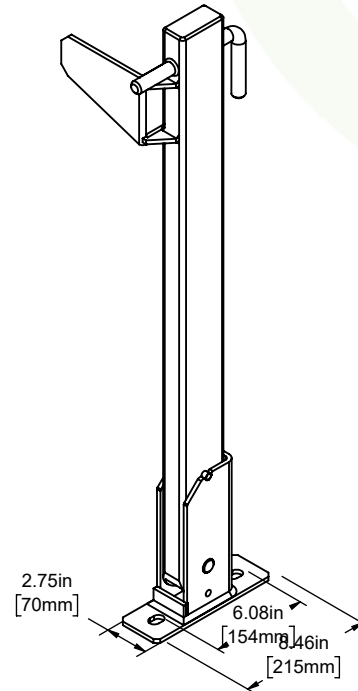

LDP-L

LDP-R

Customer Drawing
Loading Door Protector

McCue US
(978) 741 8500
CustomerCare@mccue.com

McCue UK
+44 1908-365-511
UKC.Services@mccue.com

McCue China
+86-592-2200 790
ChinaOffice@mccue.com

mccue.com